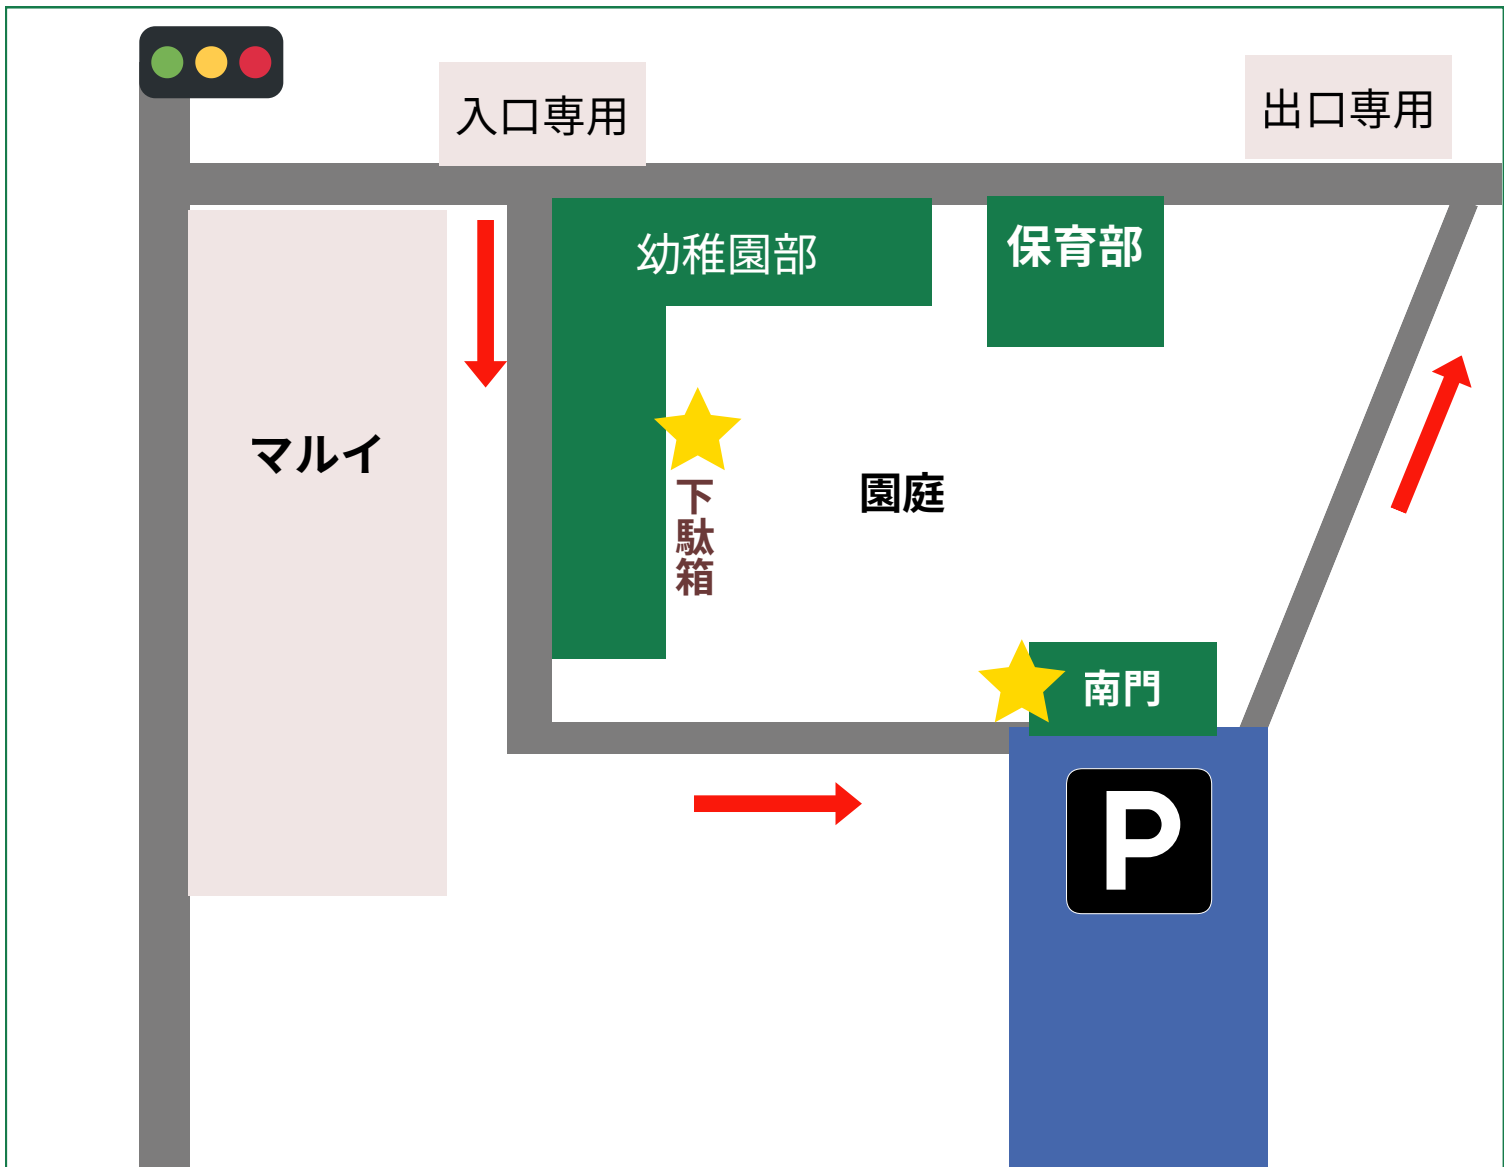

料金 ルームシューズ（大人用）
1回200円

園施設見学 もできます 9:30～10:00 9:20受付

各回 10組（先着順）

5/29（金）〆切

お問い合わせ：（0868）24-4712 担当：小谷

webフォームから
お申込みください↓

しらゆり幼稚園 駐車場のご案内

敷地内一方通行です！！

- 駐車後、南門よりお入りください。門は開錠しています。
- 園庭を通過して下駄箱の場所まで来てください。
- 園内一方通行です。→
- 当駐車場でのトラブルについては一切責任を負いません。